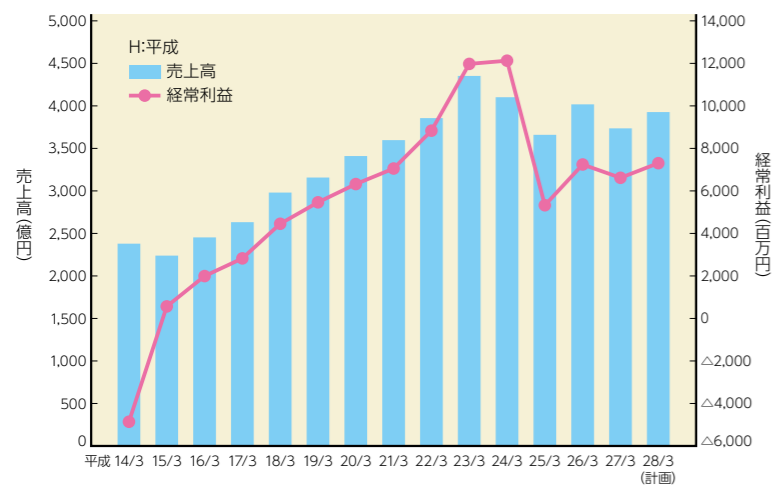

Joshin プロフィール

■ 会社概要

社名	上新電機株式会社 / Joshin Denki Co., Ltd.
本社所在地	〒556-8550 大阪市浪速区日本橋西1-6-5 TEL 06-6631-1221
創業	昭和23年(1948年)5月11日
設立	昭和25年(1950年)2月2日
売上高	3,723億85百万円・連結(平成27年3月期) 3,644億73百万円・単体(平成27年3月期)
資本金	151億21百万円
上場証券取引所	東証1部
従業員数	2,888名(男子 2,515名、女子 373名 / 平成27年3月末、役員除く)
役員	社員数3,698名(平成27年3月期末) 平均臨時従業員数3,351名(平成27年3月期末)
グループ事業内容	家電製品、情報通信機器、エンターテインメント商品 および住宅設備機器とこれらに関連する商品の販売 と付帯事業。配送、据付、修理および保守業務。子会社、 FCへの商品供給。長期修理保証業務。

店舗数	234店舗(RC 184、関係会社 38、FC 12)(平成27年3月末現在)
サービスセンター	24カ所(平成27年6月15日現在)
子会社・関係会社	北信越ジョーシン株式会社 ジョーシンサービス株式会社 ジョーシンテック株式会社 ジェー・イー・ネクスト株式会社 兵庫京都ジョーシン株式会社 東海ジョーシン株式会社 関東ジョーシン株式会社 滋賀ジョーシン株式会社 和歌山ジョーシン株式会社 中四国ジョーシン株式会社 ジェイ・ホビー株式会社 ジャプロ株式会社
フランチャイズ	株式会社オオカド あさか電器株式会社 トヨタ生活協同組合 株式会社三河シーエルイー 有限会社舞鶴電気商会 北電商販株式会社 株式会社ムラウチ電気 株式会社サンワドー
取引銀行	りそな銀行 三菱東京UFJ銀行 三井住友銀行 三菱UFJ信託銀行 三井住友信託銀行 名古屋銀行 他
ホームページアドレス	http://www.joshin.co.jp/

■ 組織図

■ 業績 / 売上高の推移(連結)

Joshin グループネットワーク

Joshinグループネットワーク(合計234店舗) ※平成27年3月末現在

時代やニーズに即した、ストアブランドを取り揃えています。

家電・AV・情報機器の販売をベースにしたJoshinをはじめ、J&PやDISC・PIER、マザーピア、Joshin OUTLETなどさまざまなストアブランドやキッズランド、メガウォッチ、中古買取カウンターといったコーナーブランドを取り揃え、幅広いお客さまのニーズにお応えしております。

Joshin
あらゆる世代に対応する生活シーンを提案。商品の販売はもちろん、お届けから工事、修理まで一貫した体制で、お客さまのさまざまなニーズにスピーディーにお応えします。

J&P
パーソナルユースからビジネスユースまで、高速ブロードバンド時代の快適なパソコン環境を提案する情報機器およびデジタル商品の専門店です。パソコン、デジタルカメラの高額買取も実施しています。

DISC・PIER
音楽・映像ソフト・TVゲームを豊富に取り揃え、あらゆるジャンルにわたるファンのニーズにお応えしています。

キッズランド
ファミリー志向の総合エンターテインメントショップ。おもちゃ、模型、TVゲームの専門店です。
※スーパーキッズランドは「キッズランド」業態の単独店舗です。

Joshin OUTLET
循環型社会をめざし、独自に構築した社内流通システムにより、お客さまに“より安く”商品を提供いたします。

マザーピア
医薬品はもちろん、化粧品、ベビー用品、生活雑貨、そして人気の100円ショップなど、多彩な品揃えで、幅広い年代層の方から支持をいただいております。