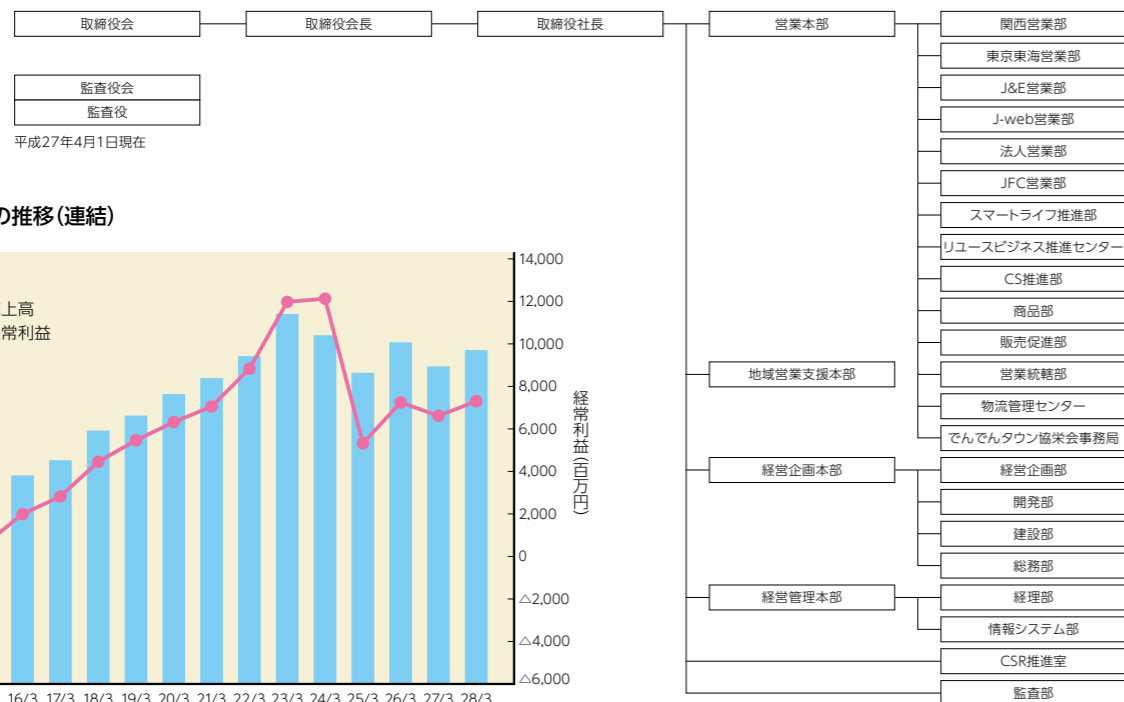

Joshin プロフィール

■ 会社概要

社名	上新電機株式会社 / Joshin Denki Co., Ltd.
本社所在地	〒556-8550 大阪市浪速区日本橋西1-6-5 TEL 06-6631-1221
創業	昭和23年(1948年)5月11日
設立	昭和25年(1950年)2月2日
売上高	3,723億85百万円・連結(平成27年3月期) 3,644億73百万円・単体(平成27年3月期)
資本金	151億21百万円
上場証券取引所	東証1部
従業員数	2,888名(男子 2,515名、女子 373名 / 平成27年3月末、役員除く)
役員	社員数3,698名(平成27年3月期末) 平均臨時従業員数3,351名(平成27年3月期末)
グループ事業内容	家電製品、情報通信機器、エンターテインメント商品 および住宅設備機器とこれらに関連する商品の販売 と付帯事業。配送、据付、修理および保守業務。子会社、 FCへの商品供給。長期修理保証業務。

店舗数	234店舗(RC 184、関係会社 38、FC 12)(平成27年3月末現在)
サービスセンター	24カ所(平成27年6月15日現在)
子会社・関係会社	北信越ジョーシン株式会社 ジョーシンサービス株式会社 ジョーシンテック株式会社 ジェー・イー・ネクスト株式会社 兵庫京都ジョーシン株式会社 東海ジョーシン株式会社 関東ジョーシン株式会社 滋賀ジョーシン株式会社 和歌山ジョーシン株式会社 中四国ジョーシン株式会社 ジェイ・ホビー株式会社 ジャプロ株式会社
フランチャイズ	株式会社オオカド あさか電器株式会社 トヨタ生活協同組合 株式会社三河シーエルイー 有限会社舞鶴電気商会 北電商販株式会社 株式会社ムラウチ電気 株式会社サンワドー
取引銀行	りそな銀行 三菱東京UFJ銀行 三井住友銀行 三菱UFJ信託銀行 三井住友信託銀行 名古屋銀行 他
ホームページアドレス	http://www.joshin.co.jp/

■ 組織図

■ 業績 / 売上高の推移(連結)