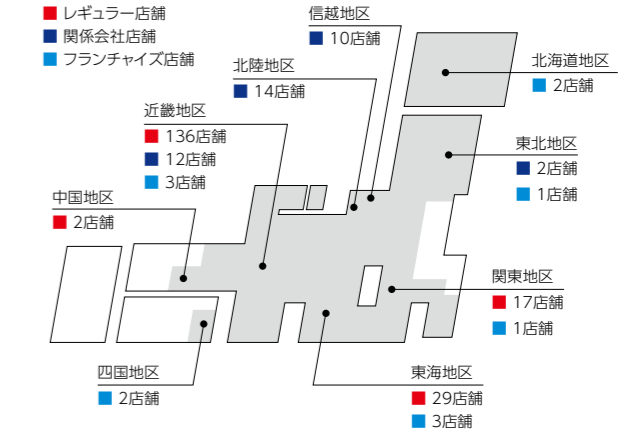

店舗数	234店舗(RC 184、関係会社 38、FC 12)(平成27年3月末現在)
サービスセンター	24カ所(平成27年6月15日現在)
子会社・関係会社	北信越ジョーシン株式会社 ジョーシンサービス株式会社 ジョーシンテック株式会社 ジェー・イー・ネクスト株式会社 兵庫京都ジョーシン株式会社 東海ジョーシン株式会社 関東ジョーシン株式会社 滋賀ジョーシン株式会社 和歌山ジョーシン株式会社 中四国ジョーシン株式会社 ジェイ・ホビー株式会社 ジャプロ株式会社
フランチャイズ	株式会社オオカド あさか電器株式会社 トヨタ生活協同組合 株式会社三河シーエルイー 有限会社舞鶴電気商会 北電商販株式会社 株式会社ムラウチ電気 株式会社サンワドー
取引銀行	りそな銀行 三菱東京UFJ銀行 三井住友銀行 三菱UFJ信託銀行 三井住友信託銀行 名古屋銀行 他
ホームページアドレス	http://www.joshin.co.jp/

■ 組織図

■ 業績 / 売上高の推移(連結)

Joshin グループネットワーク

Joshinグループネットワーク(合計234店舗) ※平成27年3月末現在

時代やニーズに即した、ストアブランドを取り揃えています。

家電・AV・情報機器の販売をベースにしたJoshinをはじめ、J&PやDISC・PIER、マザーピア、Joshin OUTLETなどさまざまなストアブランドやキッズランド、メガウォッチ、中古買取カウンターといったコーナーブランドを取り揃え、幅広いお客さまのニーズにお応えしております。