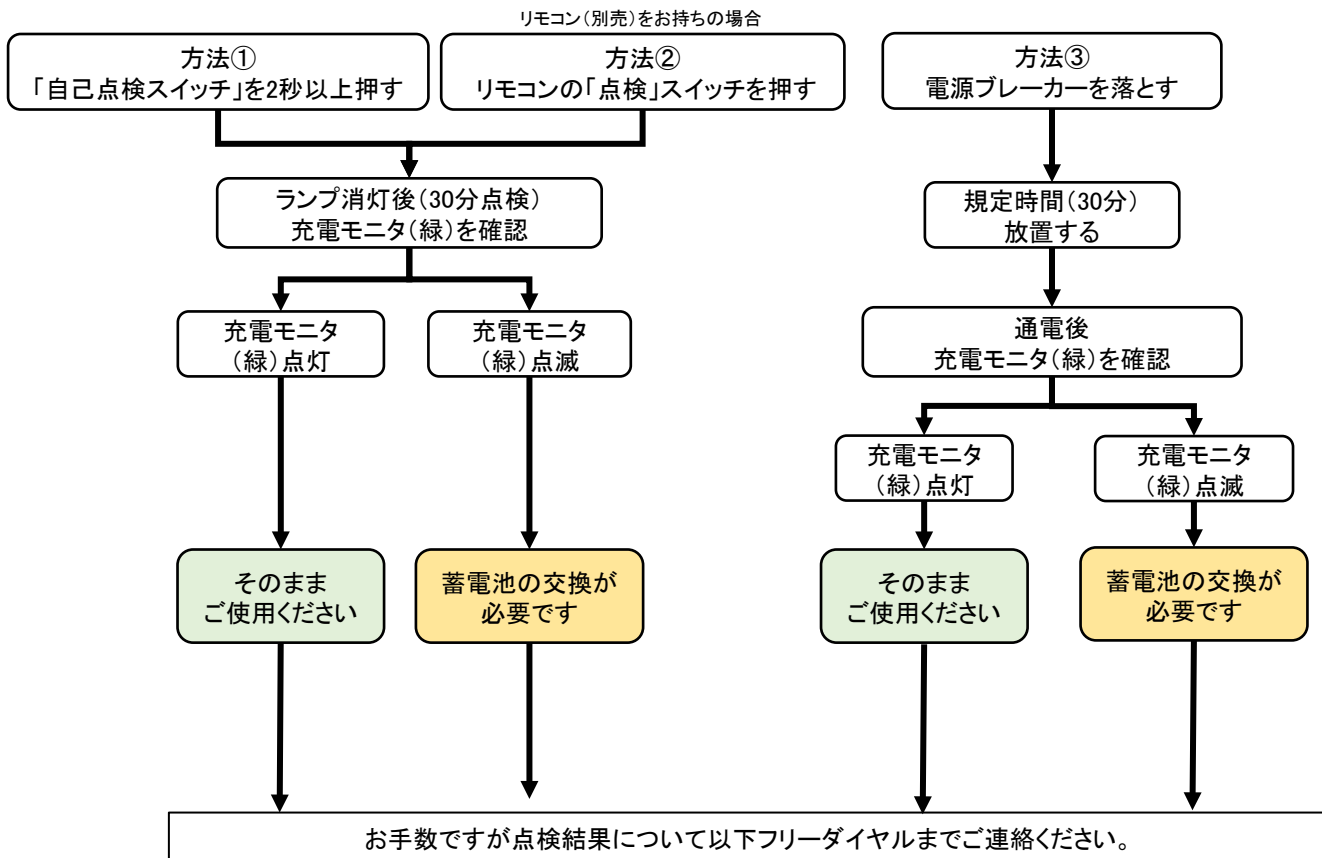

他の商品カテゴリは、末尾の品番確認方法をご確認ください。

非常点灯時間の確認方法

- ・自己点検機能をご使用いただくと非常点灯時間が簡単に確認できます。
- ・下記の確認方法で、以下の対応をお願いいたします。

充電モニタ(緑)が点灯の場合:正常ですので、そのままご使用いただけますが、以下フリーダイヤルまでご連絡いただきますようお願い申し上げます。

充電モニタ(緑)が点滅の場合:蓄電池の交換が必要です。以下フリーダイヤルまでご連絡いただきますようお願い申し上げます。

非常点灯時間の確認方法

詳しくは取扱い説明書をご参照ください。

点検リモコン
FSK90910K

自己点検スイッチ位置

【階段灯天井直付型(壁直兼用)】

【自己点検スイッチ】
指で2秒以上押してください

他の商品カテゴリは、末尾の自己点検スイッチ位置をご確認ください。

ご連絡先