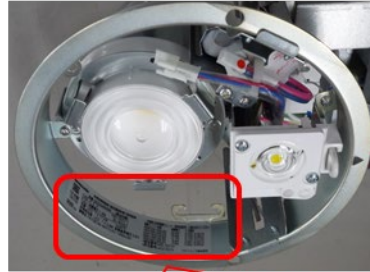

【ダウンライト非常用照明器具】

器具銘板は枠を外した本体側に貼付されています。

【枠を外した状態】

【器具品番】

自己点検スイッチ位置

【階段灯防雨ブラケット】

【自己点検スイッチ】
指で2秒以上押してください

【階段灯防雨型シーリング(ブラケット兼用型)】