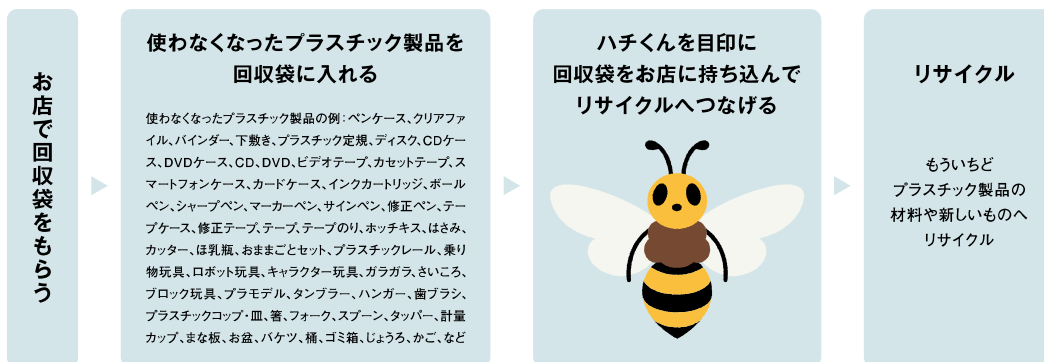

1. 回収方法 :
2. ・ 回収参加企業は店頭でリサイクル用回収袋を配布
   - ・ 消費者は使わなくなったプラスチック製品を袋に入れて店頭などに持ち込む