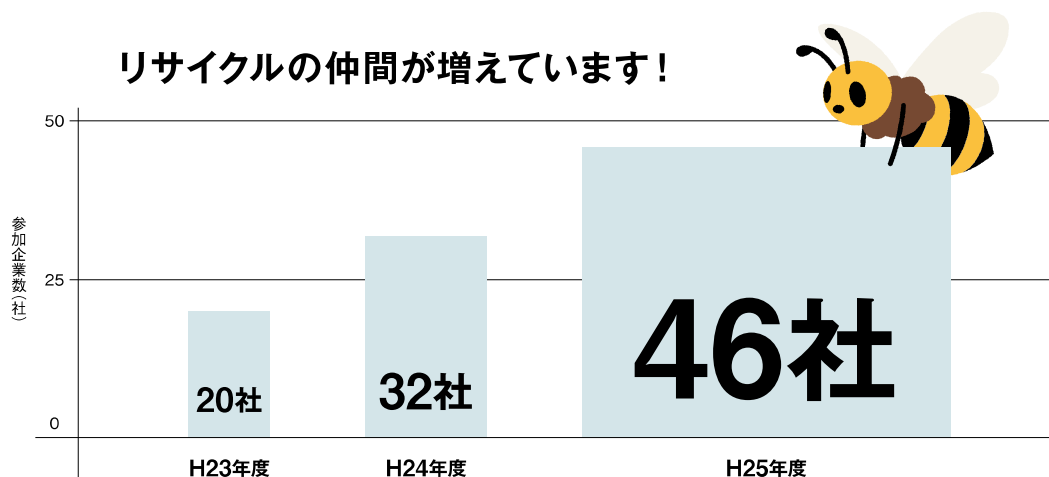

参加企業数 : 平成23年度に20社、平成24年度32社、平成25年度は46社の流通事業者の参画