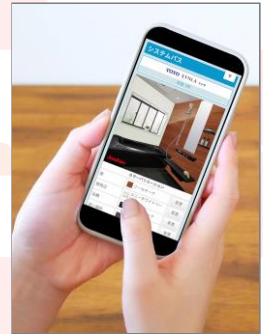

カラーシミュレーションも片手で楽々です。

- ■バーチャル店舗各フロアへは、以下のエントランスよりご来場ください。
  <https://www.virtualshop-joshin-reform.jp/entrance/>

【お問い合わせ先】

上新電機株式会社 経営企画部 広報担当
〒556-8550 大阪市浪速区日本橋西1丁目6番5号
TEL 06-6631-1122 FAX 06-6644-3626
E-mail : keieikikaku@joshin.co.jp
<http://www.joshin.co.jp/>