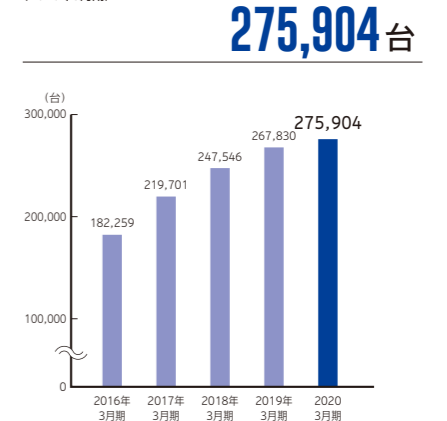

小型家電リサイクル品回収台数の推移 (2020年3月期)