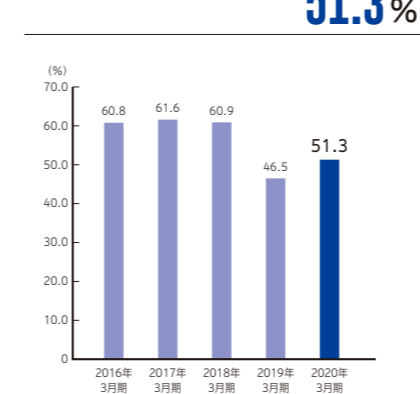

Joshin 非財務ハイライト

主要資格取得者数 (2020年5月末)

従業員数の推移 (2020年3月期)

環境配慮型商品の販売促進への取り組み (環境配慮型商品販売構成比) (2020年3月期)

店舗等の環境対策による年間CO2削減数値の推移 (2020年3月期)

温室効果ガス(CO₂)総排出量の推移 (2019年3月期)

デジタル機器※買取台数(台) (2020年3月期)

家電リサイクル引き渡し台数の推移 (2020年3月期)