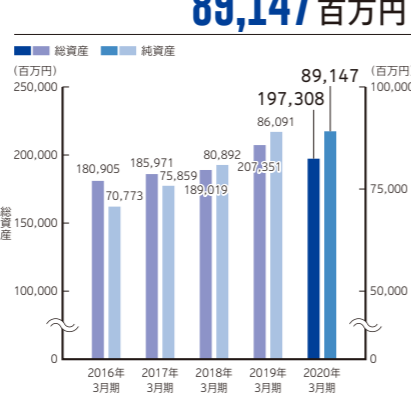

Joshin 財務ハイライト

売上高・経常利益の推移(連結)

親会社株主に帰属する当期利益の推移 (2020年3月期)

総資産・純資産の推移 (2020年3月期)

ROA(総資産経常利益率)の推移 (2020年3月期)

自己資本比率の推移 (2020年3月期)

ROE(自己資本当期純利益率)の推移 (2020年3月期)

流動比率の推移 (2020年3月期)