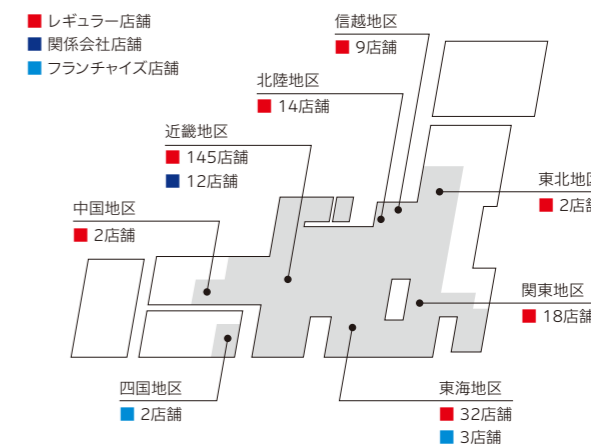

■ 組織図 2020年4月1日現在

Joshin グループネットワーク

Joshinグループネットワーク(合計239店舗)

※2020年3月末現在

時代やニーズに即した、
ストアブランドを取り揃えています。

家電・AV・情報機器の販売をベースにしたJoshinをはじめ、J&PやDISC・PIER、キッズランド、マザーピア、Joshin OUTLETなどさまざまなストアブランドやメガウォッチ、中古買取カウンターといったコーナーブランドを取り揃え、幅広いお客さまのニーズにお応えしております。