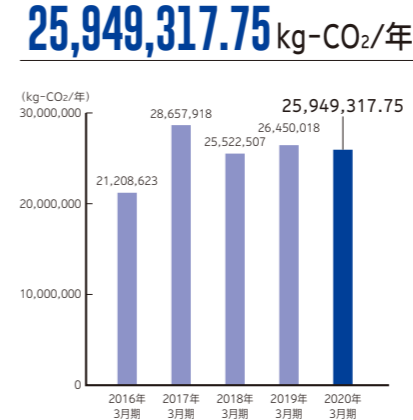

Joshin 非財務ハイライト

主要資格取得者数 (2020年5月末)

従業員数の推移 (2020年3月期)

環境配慮型商品の販売促進への取り組み (環境配慮型商品販売構成比) (2020年3月期)

店舗等の環境対策による年間CO2削減数値の推移 (2020年3月期)

温室効果ガス(CO₂)総排出量の推移 (2019年3月期)

デジタル機器※買取台数(台) (2020年3月期)

家電リサイクル引き渡し台数の推移 (2020年3月期)