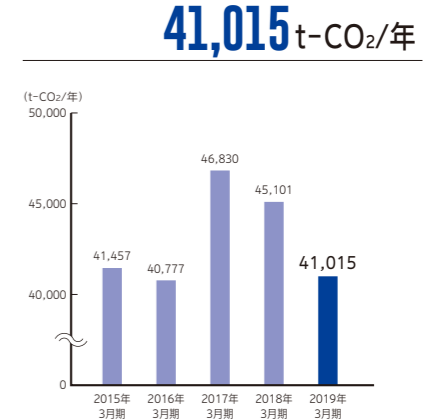

Joshin 非財務ハイライト

主要資格取得者数 (2020年5月末)

従業員数の推移 (2020年3月期)

環境配慮型商品の販売促進への取り組み (環境配慮型商品販売構成比) (2020年3月期)

店舗等の環境対策による年間CO2削減数値の推移 (2020年3月期)

温室効果ガス(CO₂)総排出量の推移 (2019年3月期)

デジタル機器※買取台数(台) (2020年3月期)

家電リサイクル引き渡し台数の推移 (2020年3月期)