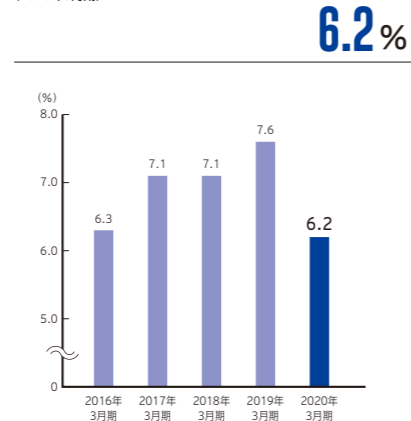

Joshin 財務ハイライト

売上高・経常利益の推移(連結)

親会社株主に帰属する当期利益の推移 (2020年3月期)

総資産・純資産の推移 (2020年3月期)

ROA(総資産経常利益率)の推移 (2020年3月期)

自己資本比率の推移 (2020年3月期)

ROE(自己資本当期純利益率)の推移 (2020年3月期)

流動比率の推移 (2020年3月期)