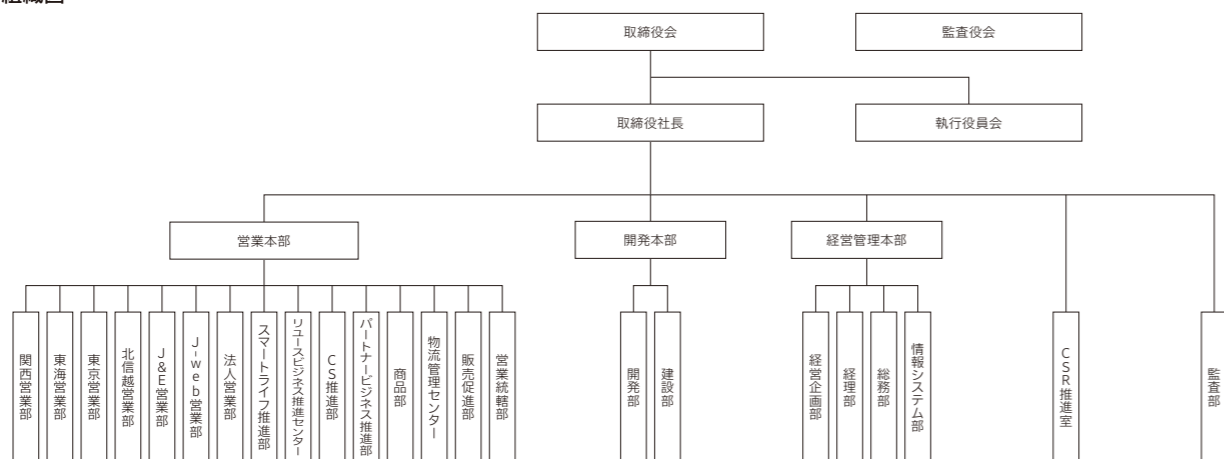

Joshin プロフィール

■ 会社概要

社名	上新電機株式会社/Joshin Denki Co.,Ltd.
本社所在地	〒556-8550 大阪市浪速区日本橋西1-6-5 TEL 06-6631-1221
創業	1948年5月11日
設立	1950年2月2日
売上高	4,156億43百万円・連結(2020年3月期) 4,104億02百万円・単体(2020年3月期)
資本金	151億21百万円
上場証券取引所	東証1部
従業員数	3,439名(男子 3,075名、女子 364名/2020年3月末、役員除く) 従業員数3,940名(2020年3月期末) 連結ベース 平均臨時従業員数3,871名(2020年3月期末)
役員	代表取締役会長 中嶋 克彦 代表取締役社長執行役員 金谷 隆平 取締役兼常務執行役員 横山 晃一 取締役兼常務執行役員 田中 幸治 取締役兼常務執行役員 高橋 徹也 取締役兼執行役員 大代 卓 社外取締役 野崎 清二郎 社外取締役 内藤 欣也 社外取締役 山平 恵子 執行役員 山本 英寿 執行役員 名畑 和世 執行役員 元井 健介 執行役員 酒井 竜雄 執行役員 阿部 孝次 執行役員 橋本 和彦 執行役員 江里口 喜浩 監査役(常勤) 杉原 宣宏 監査役(常勤) 松浦 儀成 社外監査役(常勤) 橋本 雅康 社外監査役 早川 芳夫

グループ事業内容	家電製品、情報通信機器、エンターテインメント商品および住宅設備機器とこれらに関連する商品の販売と付帯事業。配送、据付、修理および保守業務。子会社、FCへの商品供給。長期修理保証業務。
店舗数	239店舗(RC 222、関係会社 12、FC 5)(2020年3月末現在)
サービスセンター	24カ所(2020年3月末現在)
子会社・関係会社	ジョーシンサービス株式会社 ジョーシントック株式会社 ジェー・イー・ネクスト株式会社 兵庫京都ジョーシン株式会社 ジャプロ株式会社 東海ジョーシン株式会社 関東ジョーシン株式会社 滋賀ジョーシン株式会社 和歌山ジョーシン株式会社 中四国ジョーシン株式会社 ジェイ・ホビー株式会社 J・P・S商事株式会社 北信越ジョーシン株式会社 JSD Insurance Pte. Ltd.
フランチャイズ	あさか電器株式会社 トヨタ生活協同組合 株式会社三河シーエルイー
取引銀行	りそな銀行 三菱UFJ銀行 三井住友銀行 三菱UFJ信託銀行 三井住友信託銀行 名古屋銀行 他
ホームページアドレス	https://www.joshin.co.jp/

■ 組織図 2020年4月1日現在