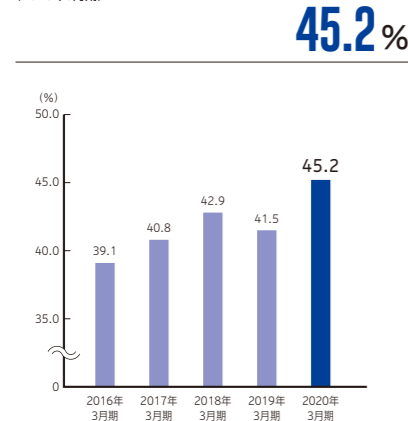

Joshin 財務ハイライト

売上高・経常利益の推移(連結)

親会社株主に帰属する当期利益の推移 (2020年3月期)

総資産・純資産の推移 (2020年3月期)

ROA(総資産経常利益率)の推移 (2020年3月期)

自己資本比率の推移 (2020年3月期)

ROE(自己資本当期純利益率)の推移 (2020年3月期)

流動比率の推移 (2020年3月期)