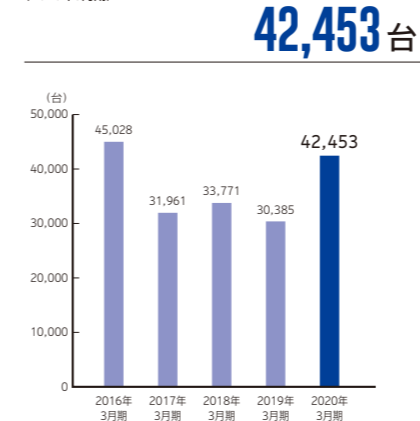

Joshin 非財務ハイライト

主要資格取得者数 (2020年5月末)

従業員数の推移 (2020年3月期)

環境配慮型商品の販売促進への取り組み (環境配慮型商品販売構成比) (2020年3月期)

店舗等の環境対策による年間CO2削減数値の推移 (2020年3月期)

温室効果ガス(CO₂)総排出量の推移 (2019年3月期)

デジタル機器※買取台数(台) (2020年3月期)

家電リサイクル引き渡し台数の推移 (2020年3月期)