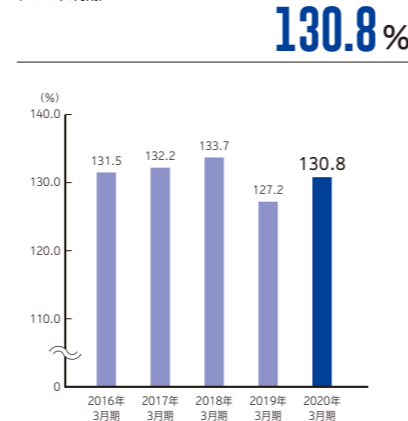

Joshin 財務ハイライト

売上高・経常利益の推移(連結)

親会社株主に帰属する当期利益の推移 (2020年3月期)

総資産・純資産の推移 (2020年3月期)

ROA(総資産経常利益率)の推移 (2020年3月期)

自己資本比率の推移 (2020年3月期)

ROE(自己資本当期純利益率)の推移 (2020年3月期)

流動比率の推移 (2020年3月期)