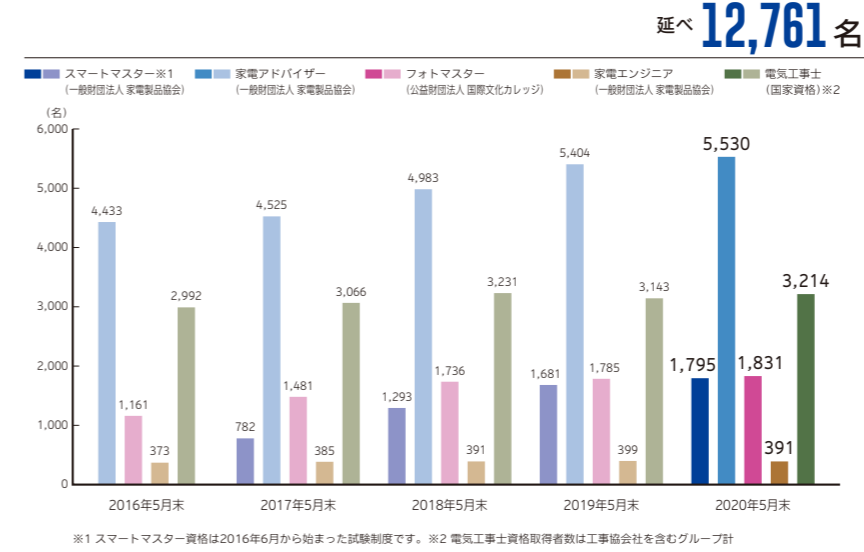

Joshin 財務ハイライト

売上高・経常利益の推移(連結)

親会社株主に帰属する当期利益の推移 (2020年3月期)

総資産・純資産の推移 (2020年3月期)

ROA(総資産経常利益率)の推移 (2020年3月期)

自己資本比率の推移 (2020年3月期)

ROE(自己資本当期純利益率)の推移 (2020年3月期)

流動比率の推移 (2020年3月期)

Joshin 非財務ハイライト

主要資格取得者数 (2020年5月末)

従業員数の推移 (2020年3月期)

環境配慮型商品の販売促進への取り組み (環境配慮型商品販売構成比) (2020年3月期)

店舗等の環境対策による年間CO2削減数値の推移 (2020年3月期)

温室効果ガス(CO₂)総排出量の推移 (2019年3月期)

デジタル機器※買取台数(台) (2020年3月期)

家電リサイクル引き渡し台数の推移 (2020年3月期)