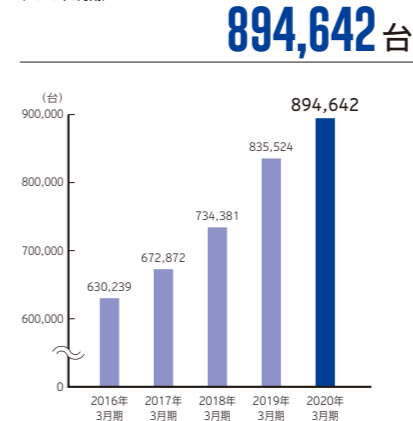

Joshin 非財務ハイライト

主要資格取得者数 (2020年5月末)

従業員数の推移 (2020年3月期)

環境配慮型商品の販売促進への取り組み (環境配慮型商品販売構成比) (2020年3月期)

店舗等の環境対策による年間CO2削減数値の推移 (2020年3月期)

温室効果ガス(CO₂)総排出量の推移 (2019年3月期)

デジタル機器※買取台数(台) (2020年3月期)

家電リサイクル引き渡し台数の推移 (2020年3月期)