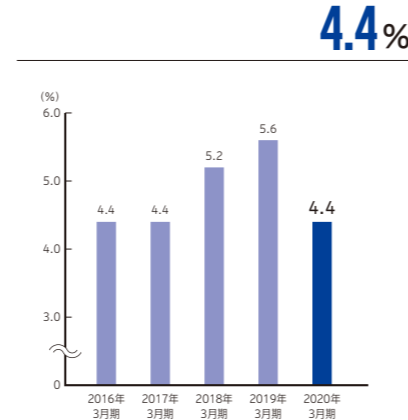

Joshin 財務ハイライト

売上高・経常利益の推移(連結)

親会社株主に帰属する当期利益の推移 (2020年3月期)

総資産・純資産の推移 (2020年3月期)

ROA(総資産経常利益率)の推移 (2020年3月期)

自己資本比率の推移 (2020年3月期)

ROE(自己資本当期純利益率)の推移 (2020年3月期)

流動比率の推移 (2020年3月期)