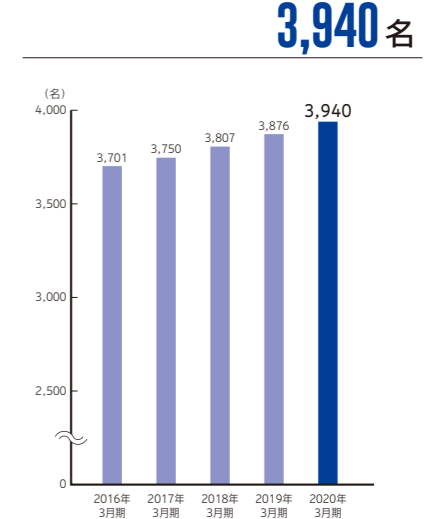

従業員数の推移 (2020年3月期)