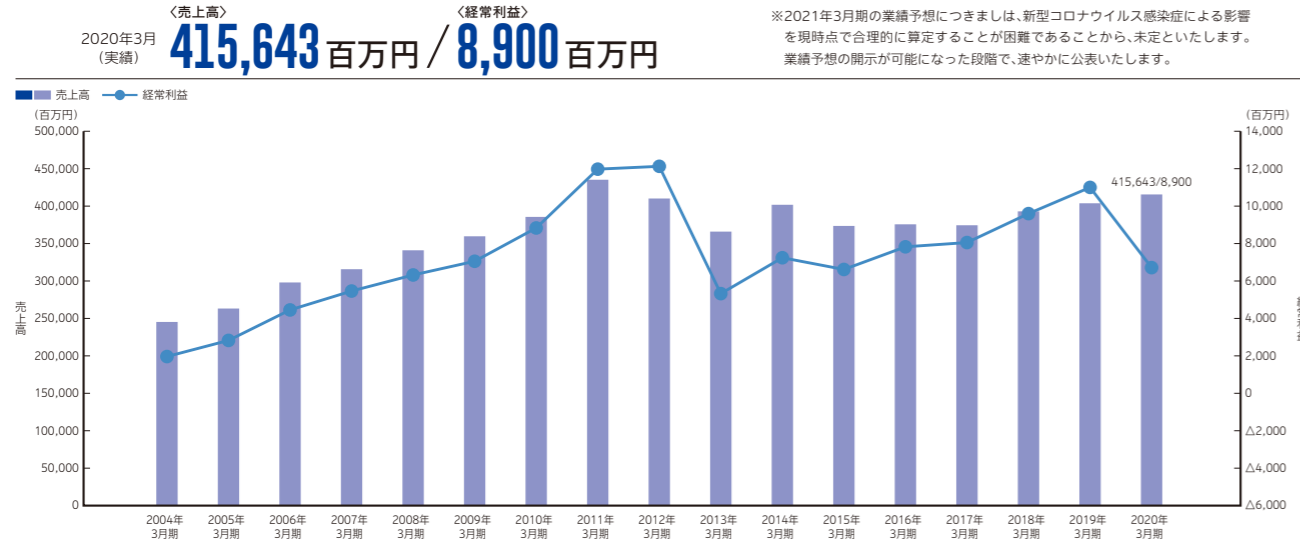

Joshin 財務ハイライト

売上高・経常利益の推移(連結)

親会社株主に帰属する当期利益の推移 (2020年3月期)

総資産・純資産の推移 (2020年3月期)

ROA(総資産経常利益率)の推移 (2020年3月期)

自己資本比率の推移 (2020年3月期)

ROE(自己資本当期純利益率)の推移 (2020年3月期)

流動比率の推移 (2020年3月期)